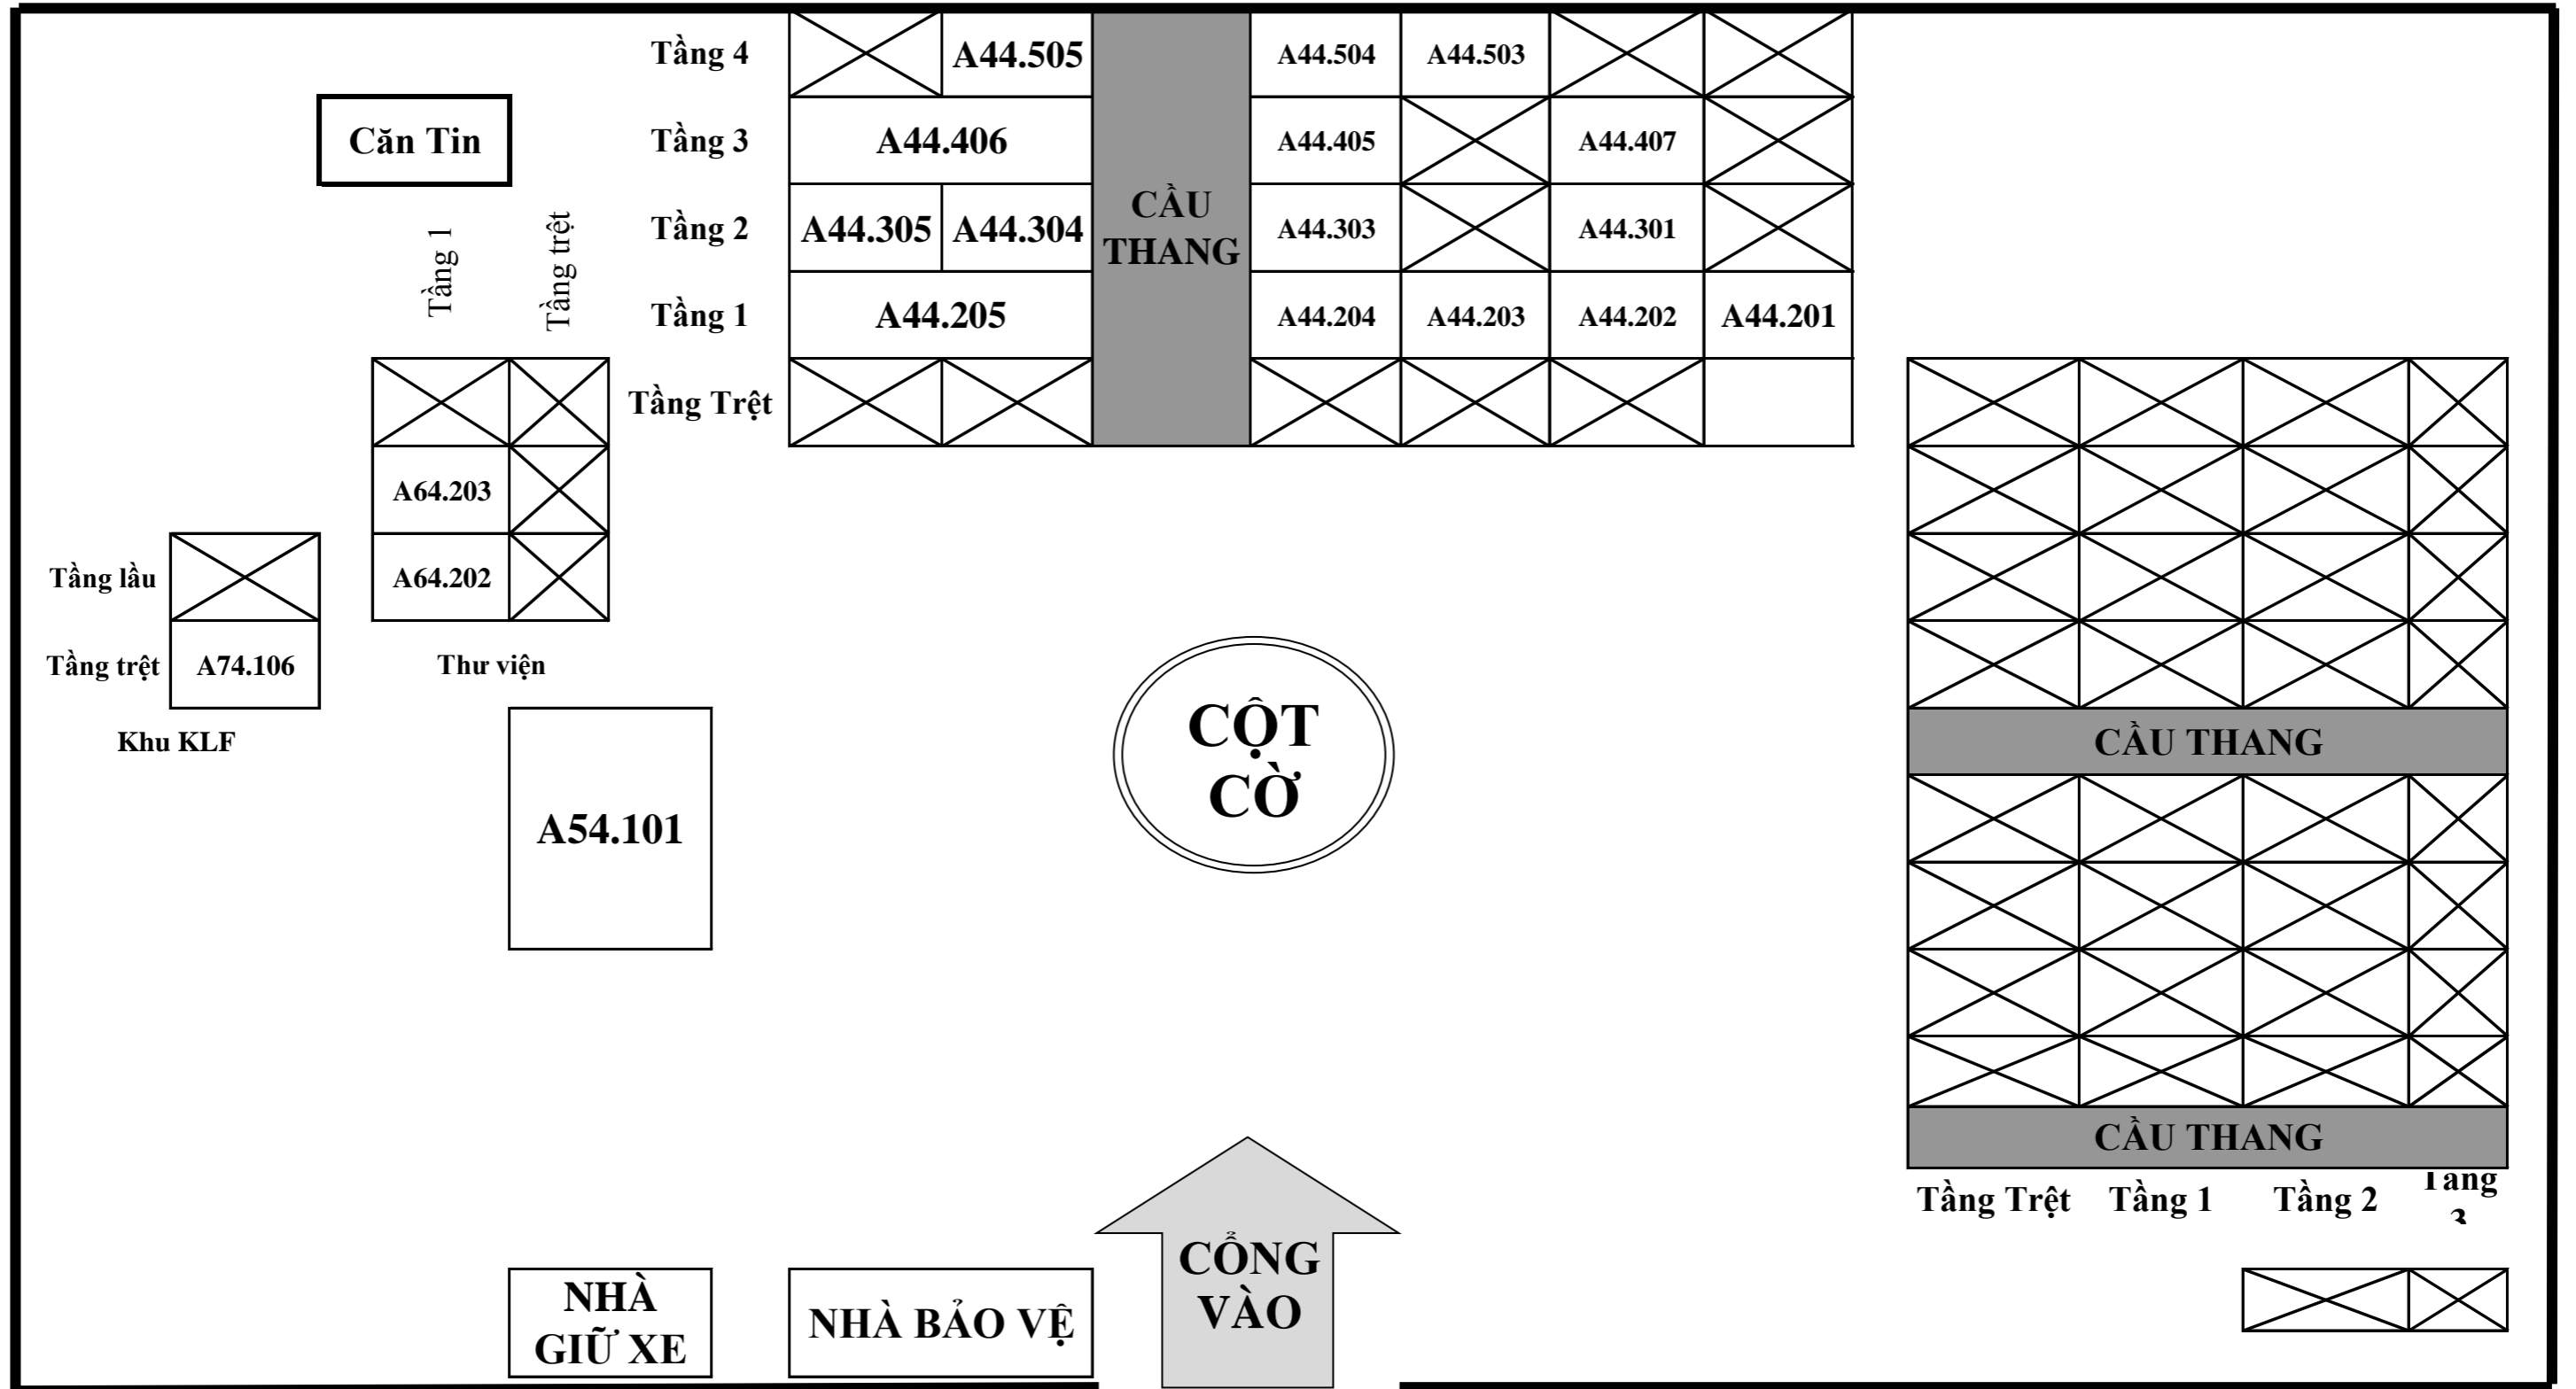

Sơ đồ khu 4, Trường Đại học Trà Vinh
Đường Phạm Ngũ Lão, P1, Tp Trà Vinh

Đường Phạm Ngũ Lão, P1, Tp. Trà Vinh