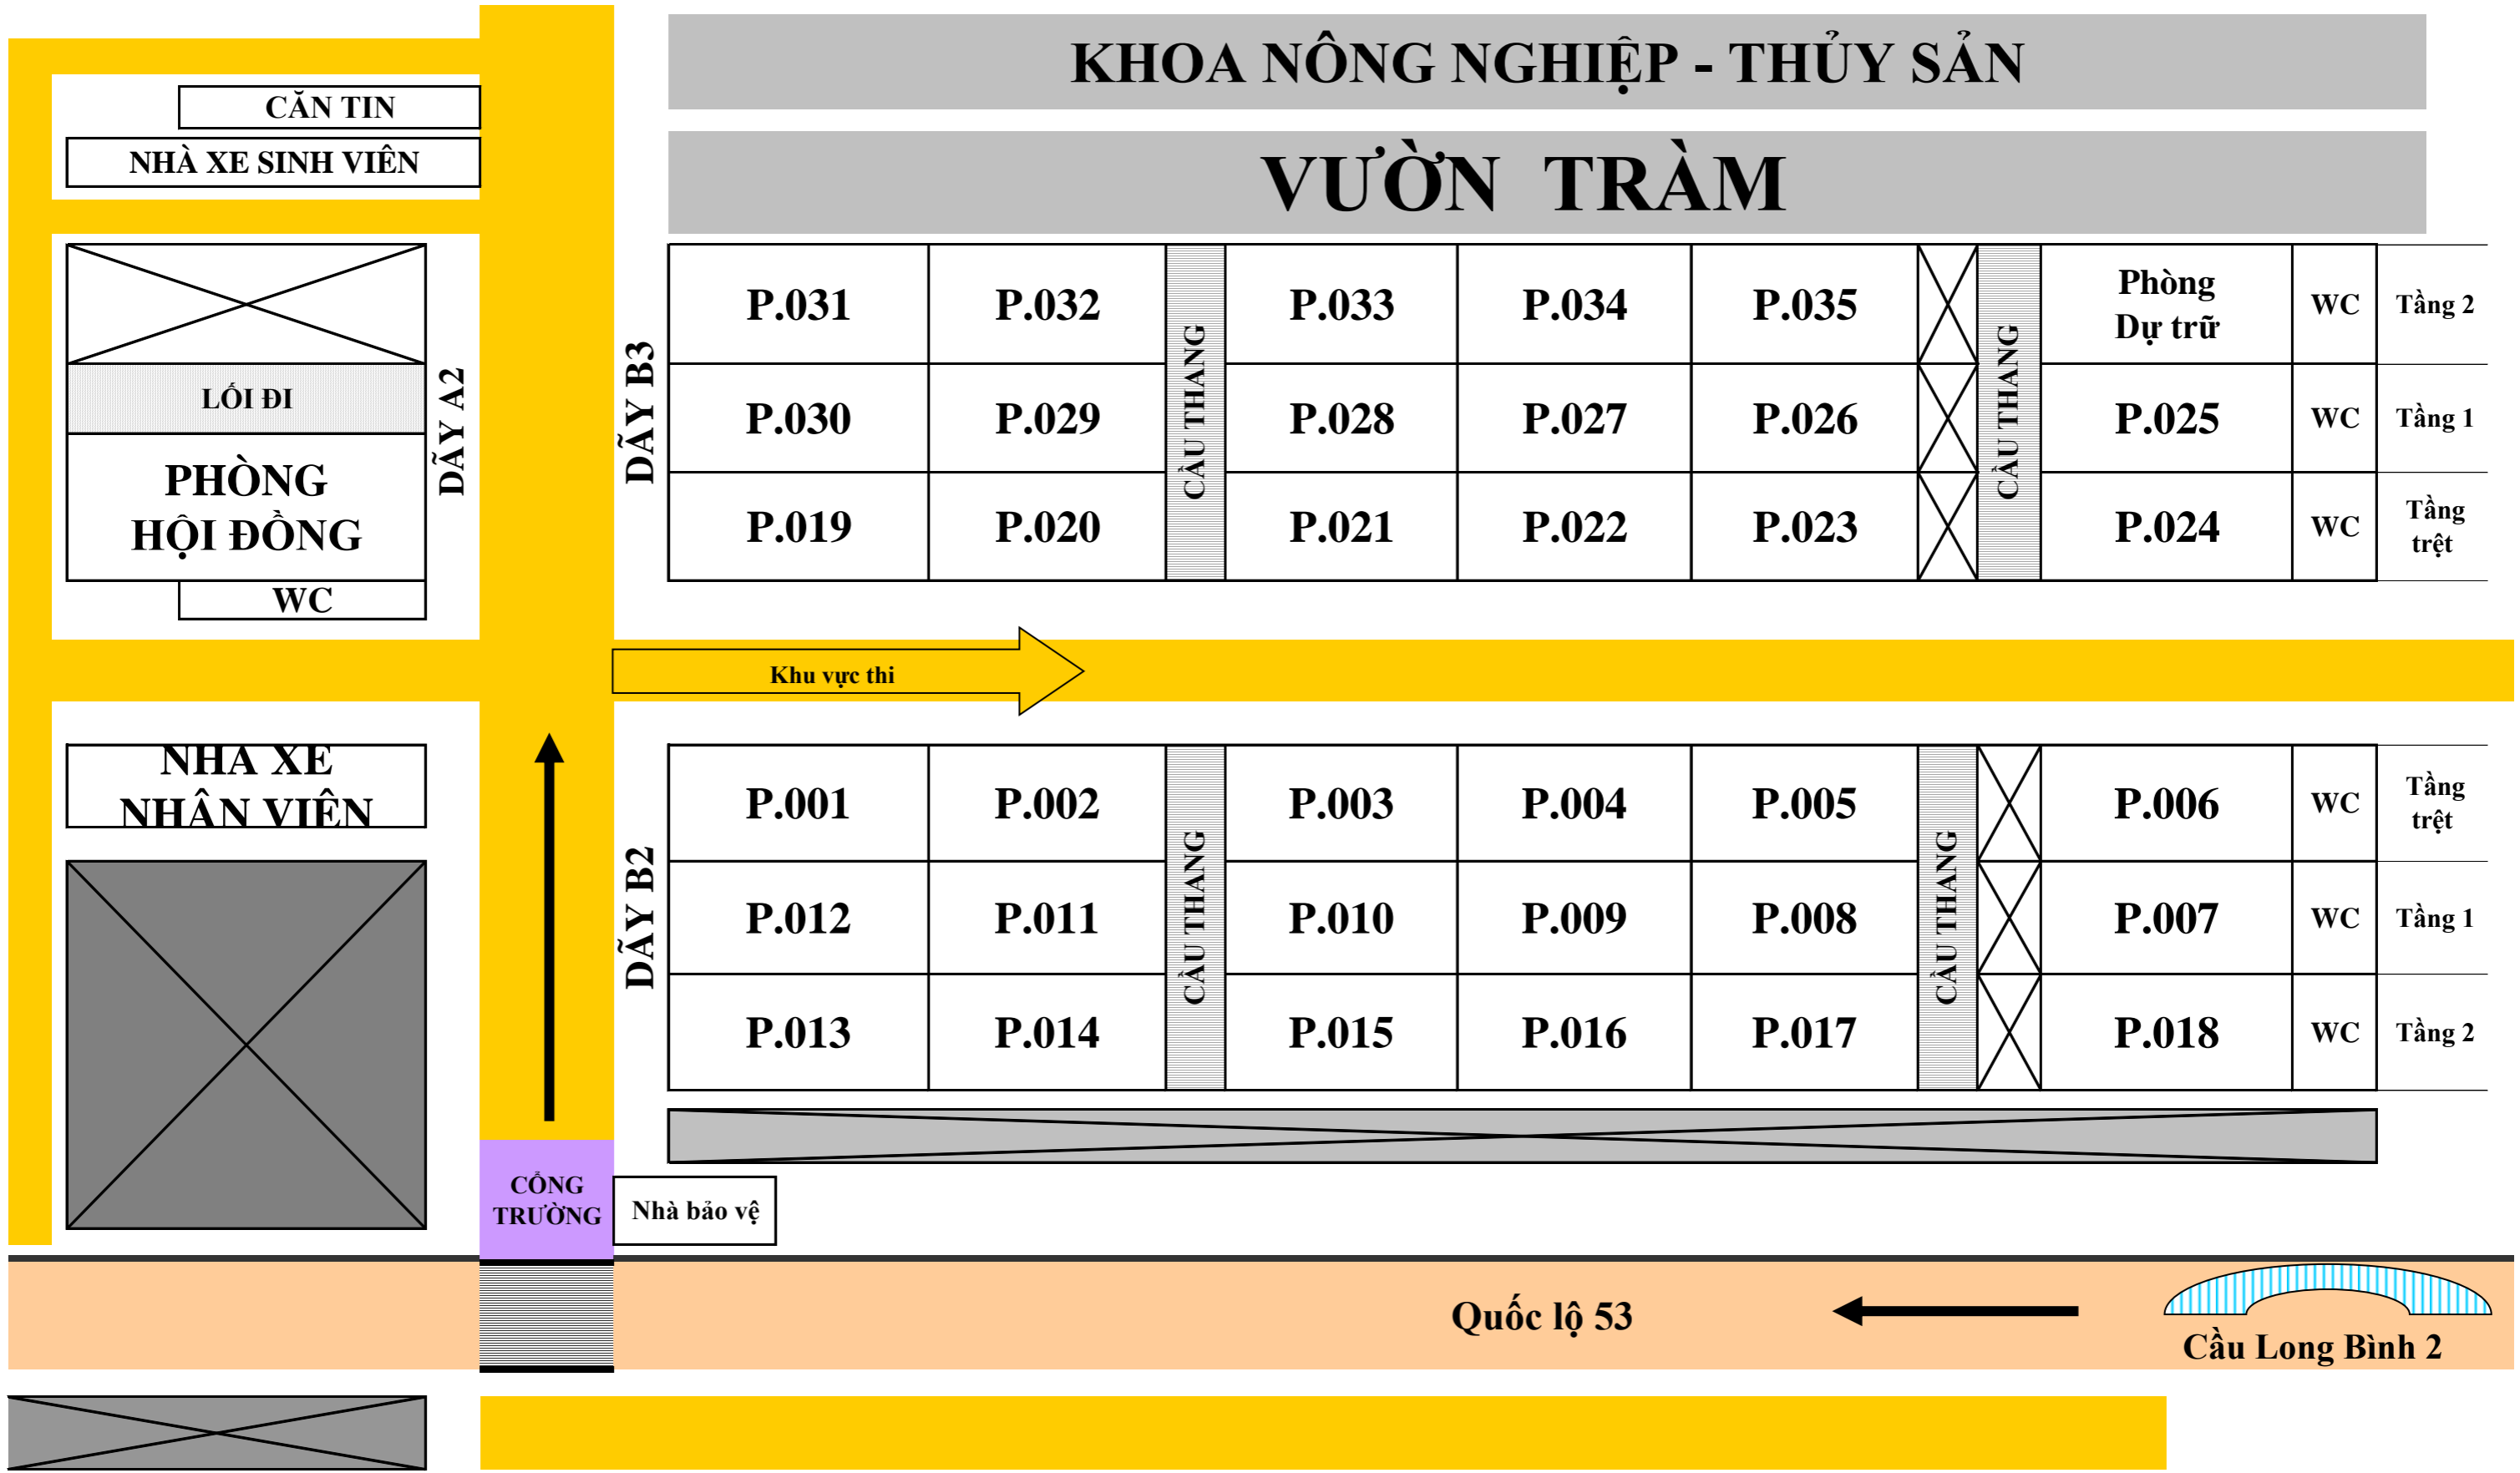

KỶ THI TUYỂN SINH LIÊN THÔNG CAO ĐẲNG, ĐẠI HỌC THÁNG 03 NĂM 2017

SƠ ĐỒ PHÒNG THI - ĐIỂM THI KHU I, TRƯỜNG ĐẠI HỌC TRÀ VINH

Ngày thi 25, 26 tháng 03 năm 2017

**KHOA NÔNG NGHIỆP - THỦY SẢN**

**VƯỜN TRÀM**

CĂN TIN

NHÀ XE SINH VIÊN

LỐI ĐI

**PHÒNG HỘI ĐỒNG**

WC

DÂY A2

DÂY B3

P.031	P.032	CẦU THANG	P.033	P.034	P.035	CẦU THANG	Phòng Dự trữ	WC	Tầng 2
P.030	P.029		P.028	P.027	P.026		P.025	WC	Tầng 1
P.019	P.020		P.021	P.022	P.023		P.024	WC	Tầng trệt

Khu vực thi

DÂY B2

P.001	P.002	CẦU THANG	P.003	P.004	P.005	CẦU THANG	P.006	WC	Tầng trệt
P.012	P.011		P.010	P.009	P.008		P.007	WC	Tầng 1
P.013	P.014		P.015	P.016	P.017		P.018	WC	Tầng 2

CỔNG TRƯỜNG

Nhà bảo vệ

Quốc lộ 53

Cầu Long Bình 2